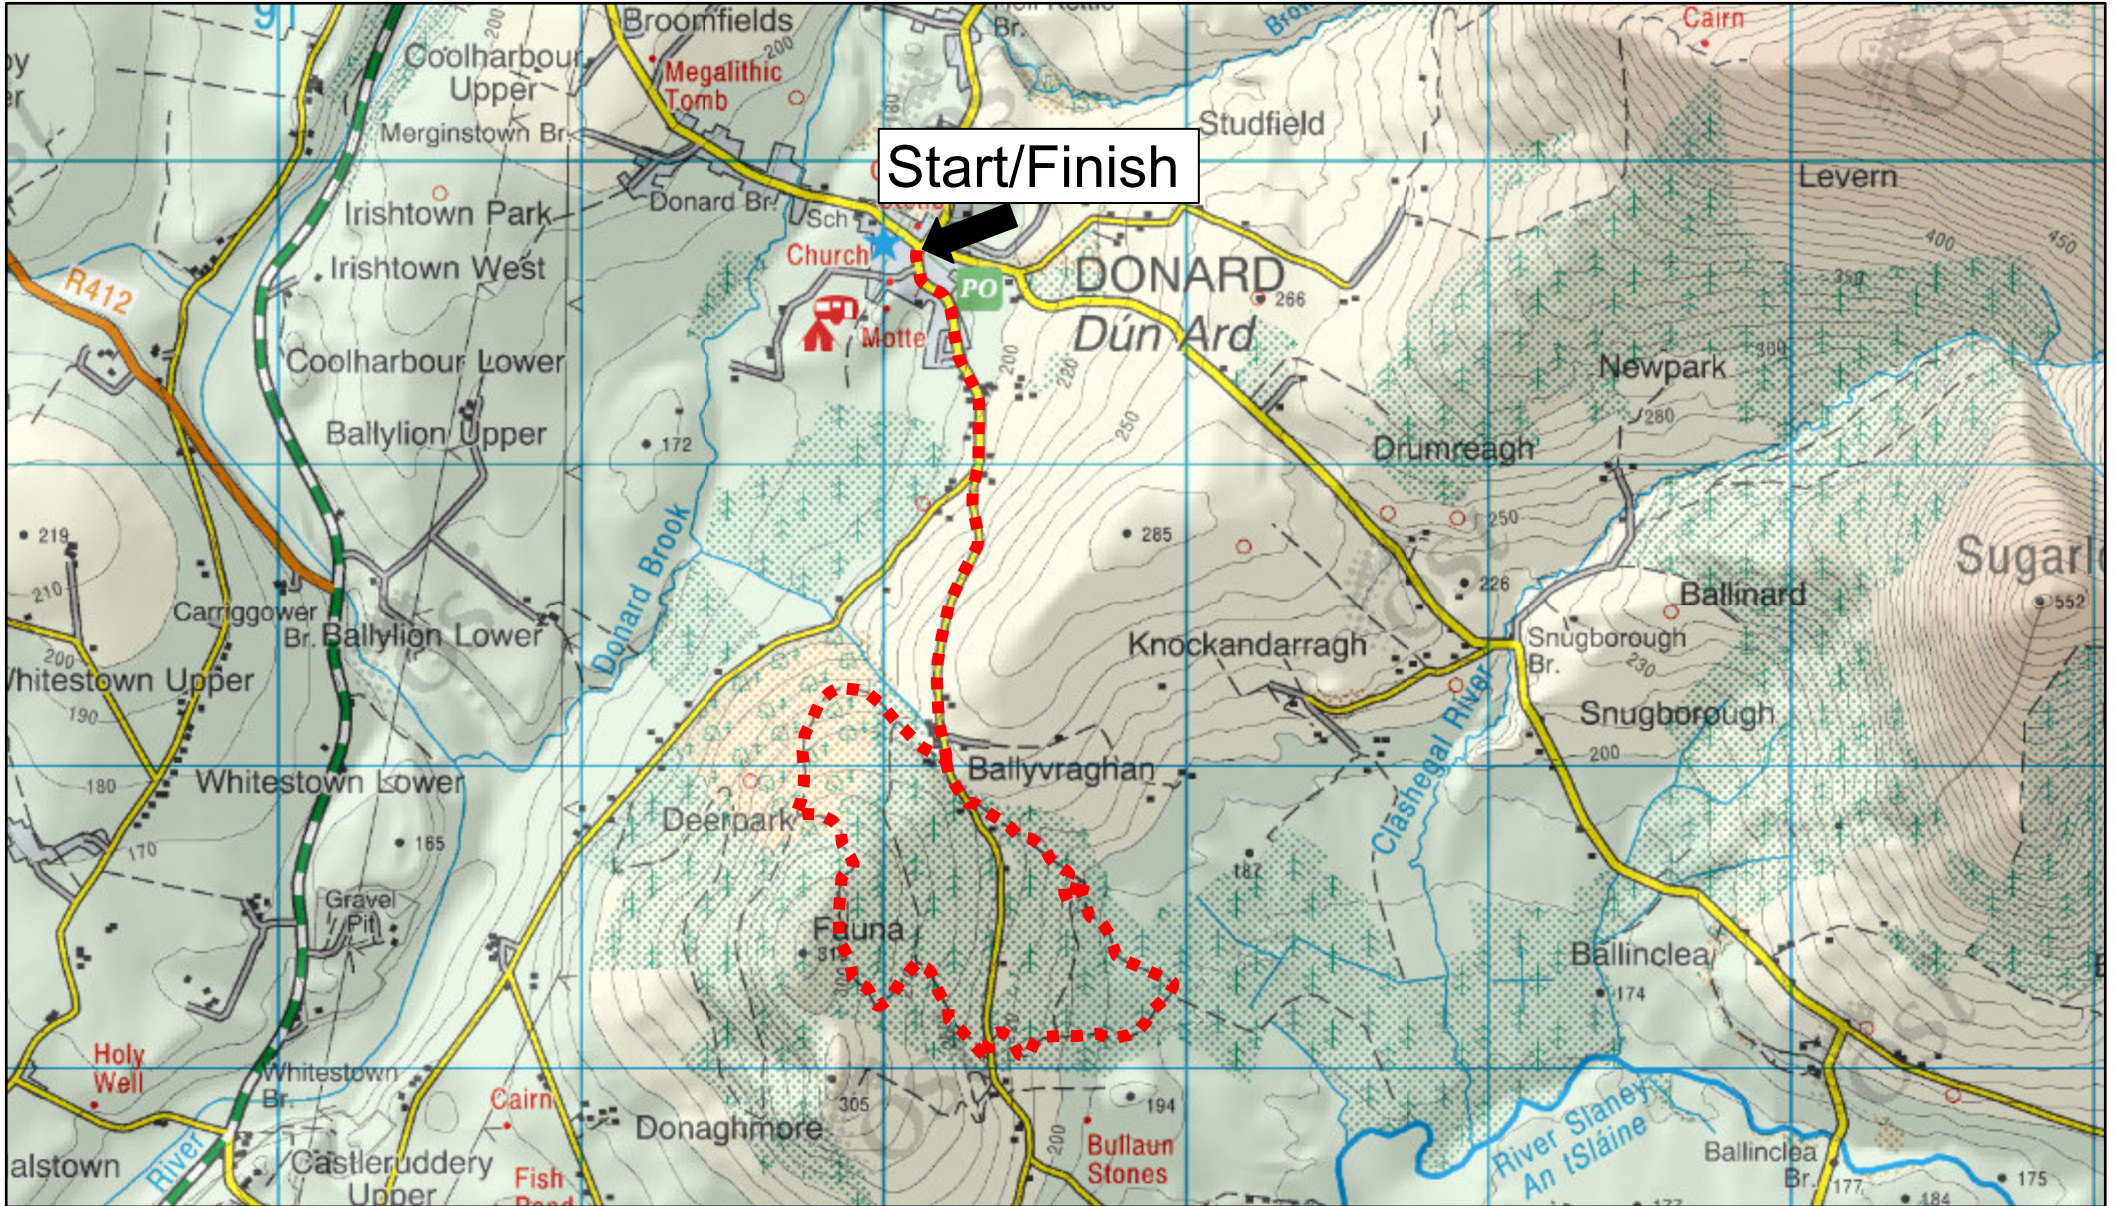

Fauna Loop Map

6/7/2024, 12:21:48 PM

Trail